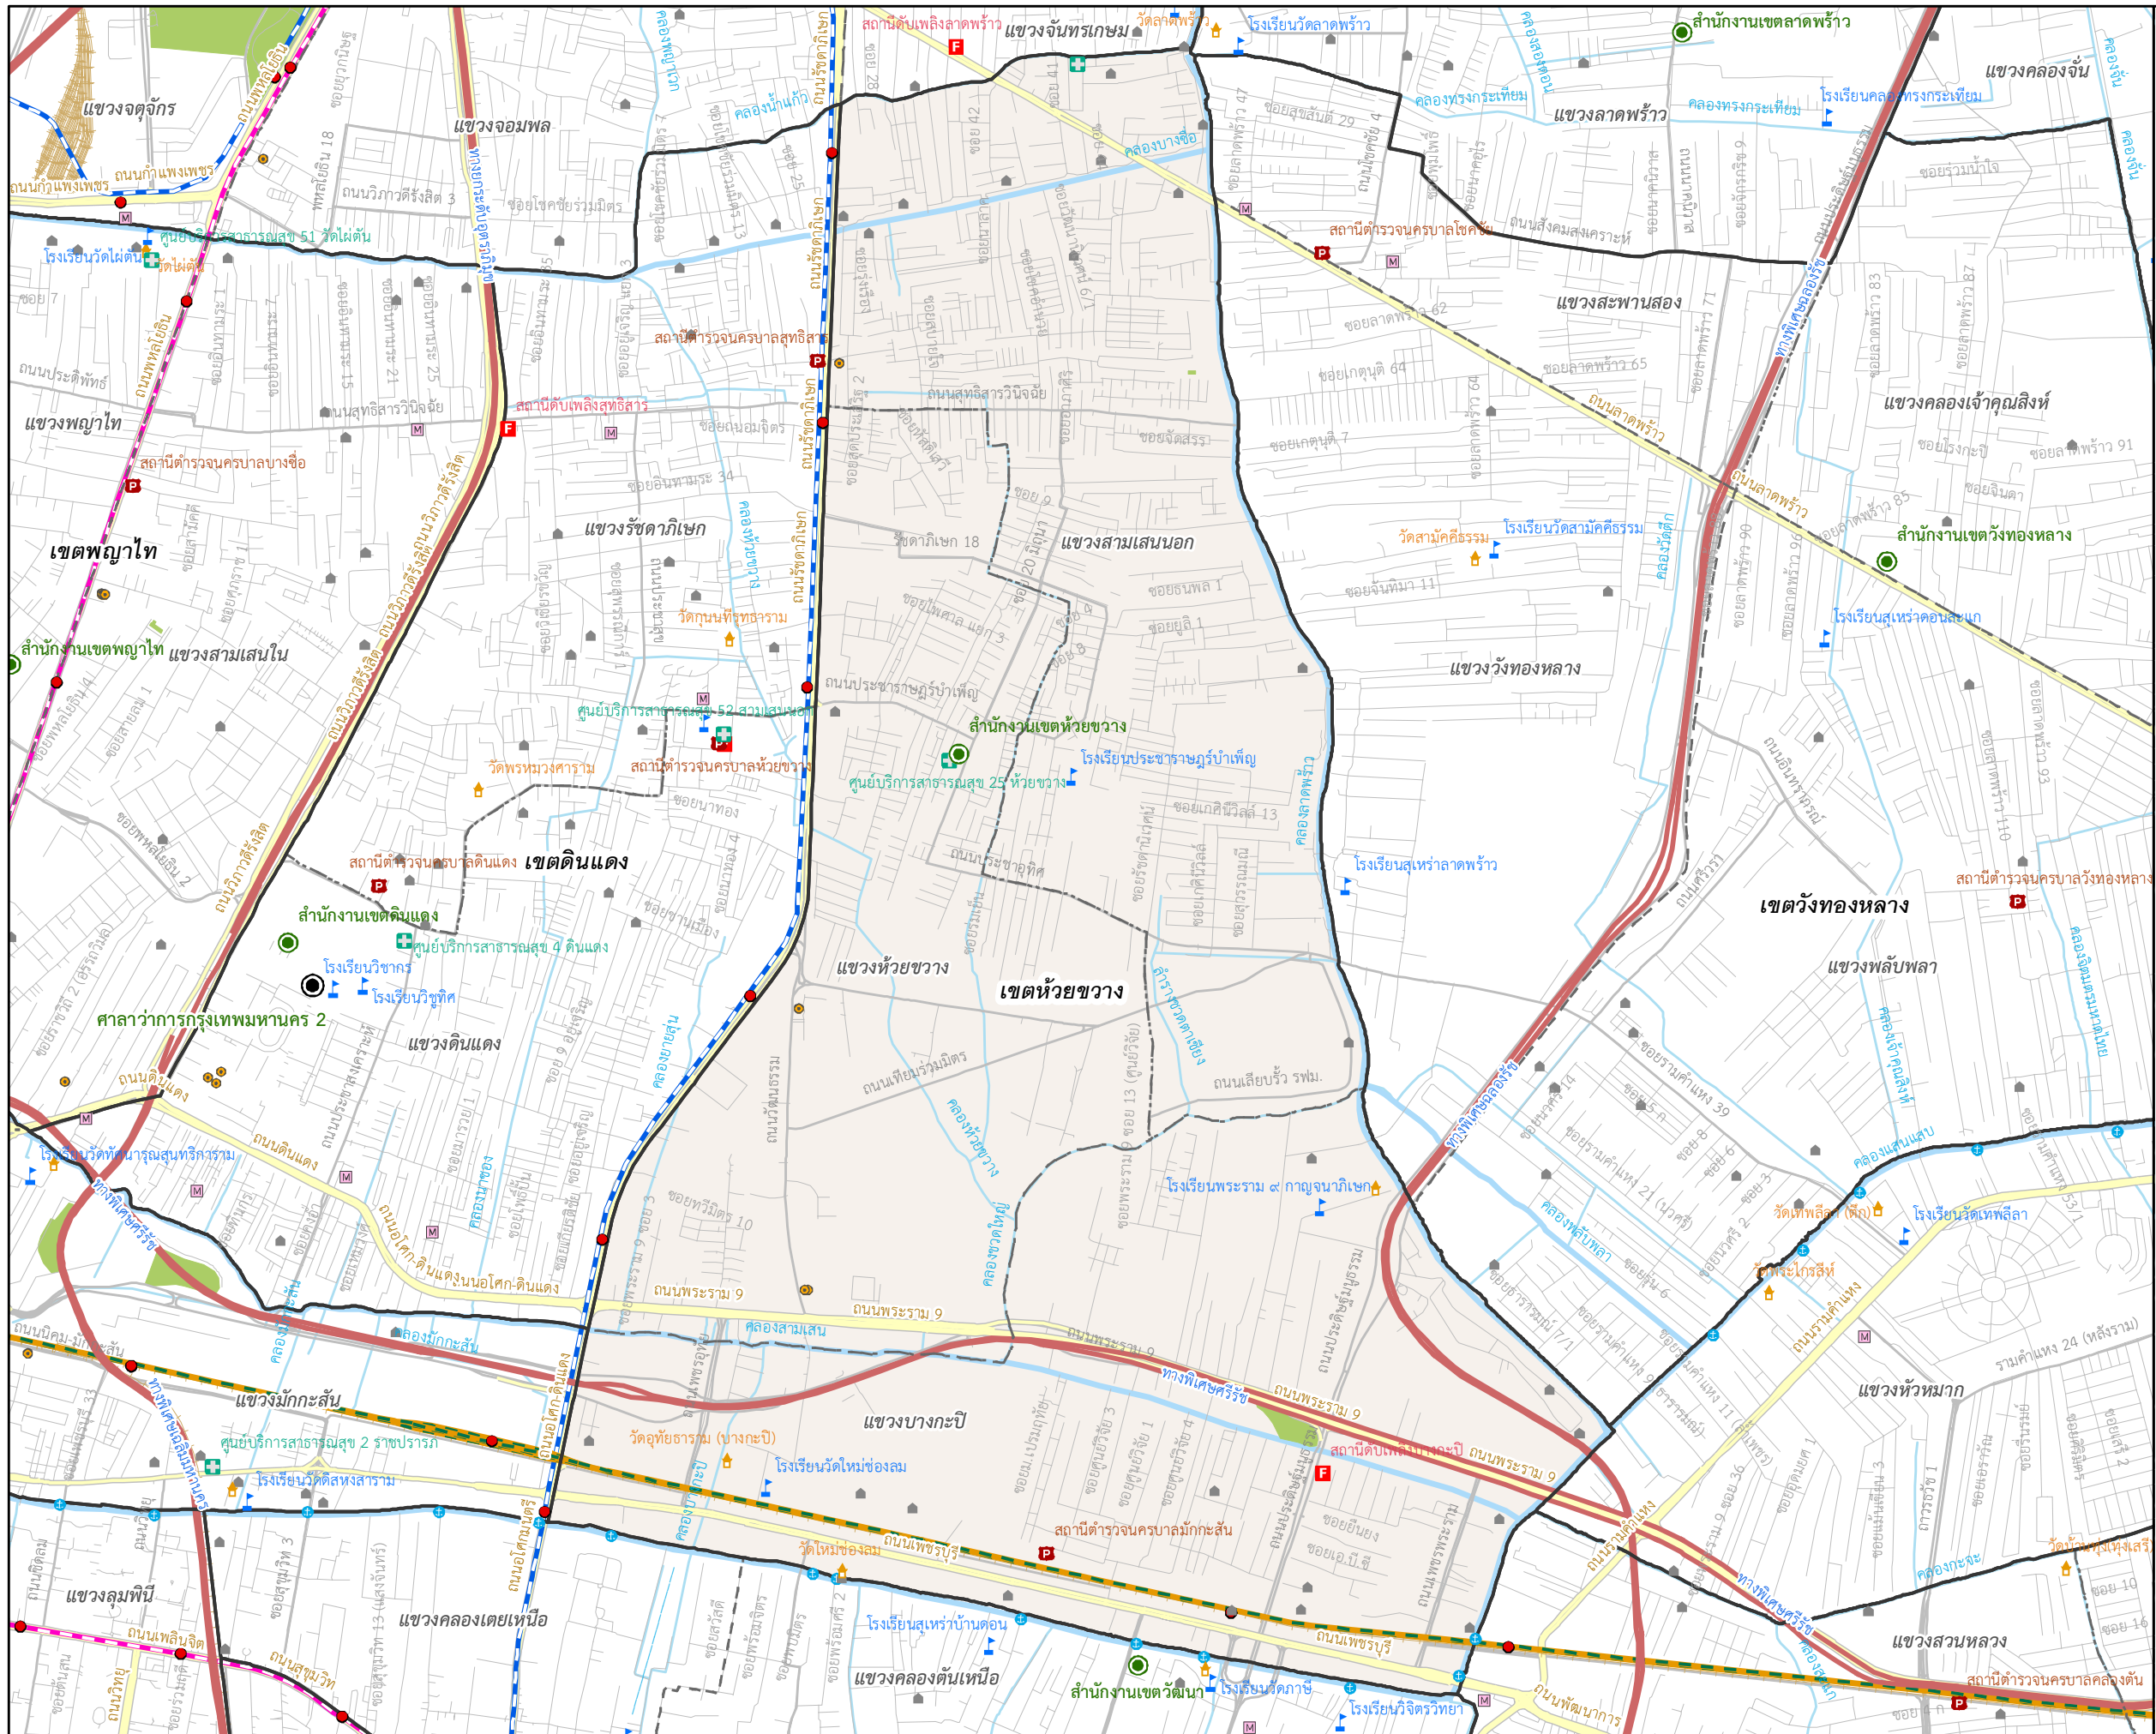

กรุงเทพมหานคร เขตห้วยขวาง

- สัญลักษณ์**
- ศาลาว่าการกรุงเทพมหานคร
 - สำนักงานเขต
 - โรงพยาบาลสังกัดกรุงเทพมหานคร
 - ศูนย์บริการสาธารณสุข
 - โรงเรียนสังกัดกรุงเทพมหานคร
 - สถานีตำรวจ
 - สถานีดับเพลิง
 - วัด
 - สถานีท่าราชการ
 - ชุมชน
 - ตลาด
 - สนามบิน
 - ท่าเรือ
 - สถานีรถโดยสารด่วนพิเศษ
 - สถานีรถไฟ
 - สถานีรถไฟ
 - เส้นแบ่งเขตปกครอง
 - เส้นแบ่งแขวงปกครอง
 - สะพาน
 - ทางด่วน
 - ทางรถไฟสายด่วนพิเศษ
 - ทางรถไฟฟ้ามหานคร
 - ทางรถไฟฟ้ามหานคร
 - ทางรถไฟฟ้ามหานครสายสีแดง
 - ทางรถไฟฟ้ามหานครสายสีส้ม
 - ทางรถไฟ
 - ถนนสายหลัก
 - ถนนสายรอง
 - แม่น้ำ คลอง ทางน้ำ
 - แม่น้ำเจ้าพระยา
 - สนามกีฬา สวนสาธารณะ